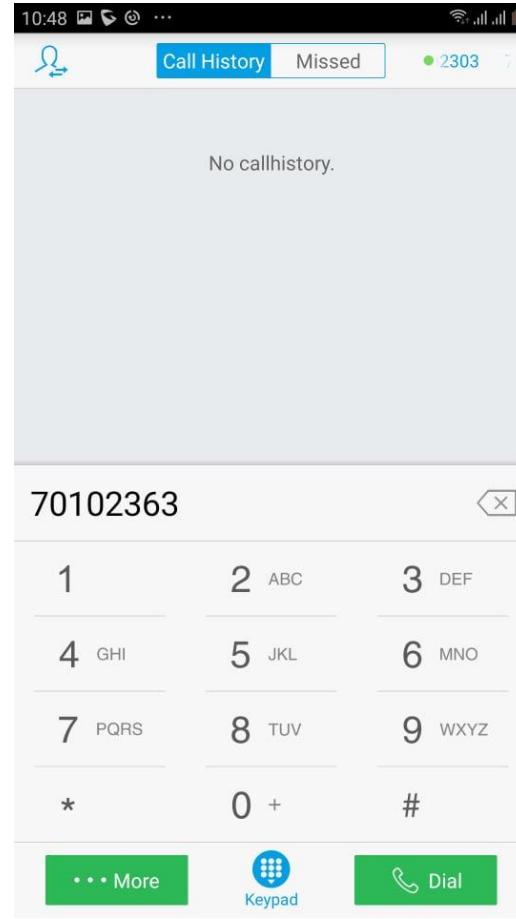

# 5

1. GS WAVE APP-ЫГ ТАТАЖ СУУЛГААД ТОХИРГООНЫ ХЭСЭГТ ОРНО.
2. SIP ACCOUNT РҮҮ ОРНО

7. ACCOUNT SETTING > ТОВЧИЙГ ДАРЖ ҮРГЭЛЖЛҮҮЛНЭ

6. SETTING ТОВЧИЙГ ДАРЖ ACCOUNT SETTING ОРНО

12

13

DTMF БОЛОН AUDIO CODEC ТОХИРУУЛАХ