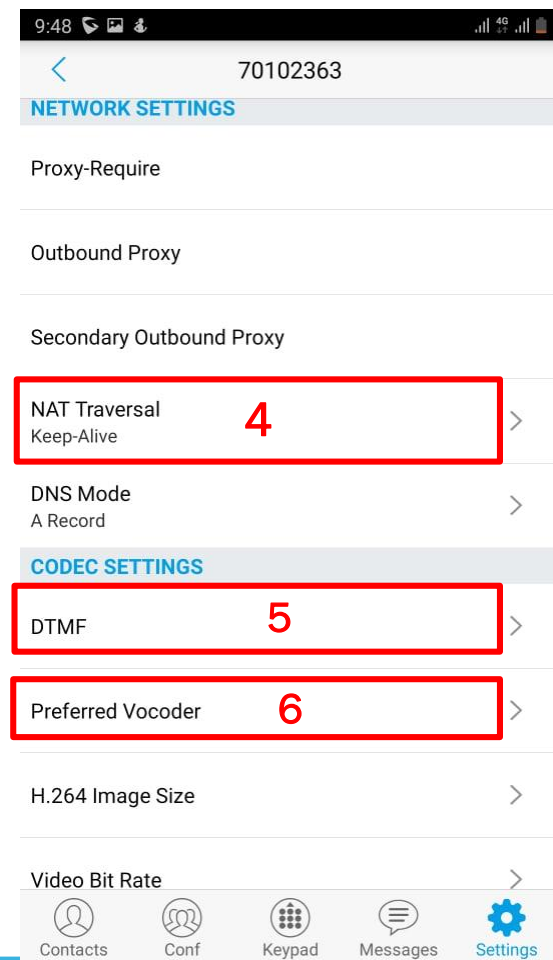

# 5

1. GS WAVE APP-ЫГ ТАТАЖ СУУЛГААД ТОХИРГООНЫ ХЭСЭГТ ОРНО.
2. SIP ACCOUNT РҮҮ ОРНО

7. ACCOUNT SETTING > ТОВЧИЙГ ДАРЖ ҮРГЭЛЖЛҮҮЛНЭ

6. SETTING ТОВЧИЙГ ДАРЖ ACCOUNT SETTING ОРНО

12

13

DTMF БОЛОН AUDIO CODEC ТОХИРУУЛАХ