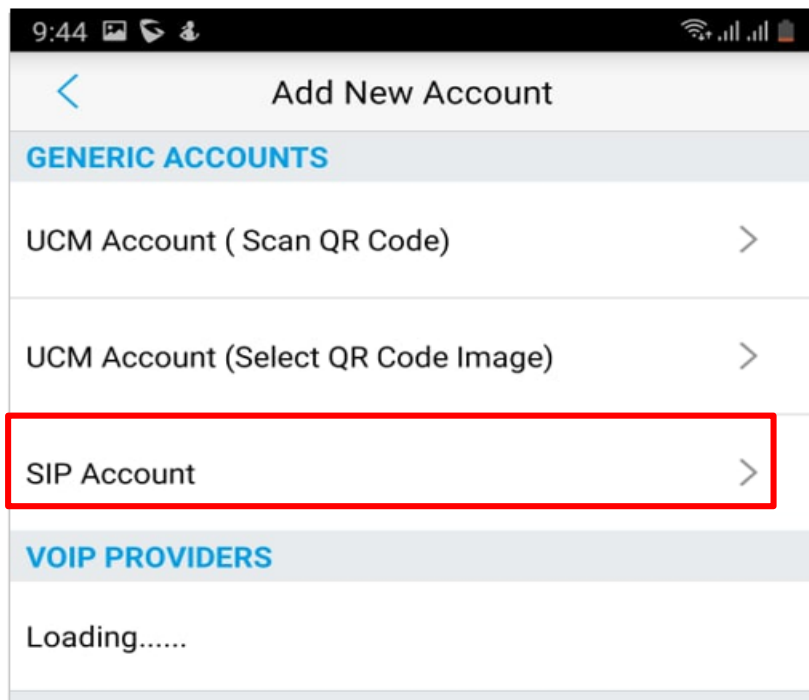

# 5

1. GS WAVE APP-ЫГ ТАТАЖ СУУЛГААД ТОХИРГООНЫ ХЭСЭГТ ОРНО.
2. SIP ACCOUNT РҮҮ ОРНО

7. ACCOUNT SETTING > ТОВЧИЙГ ДАРЖ ҮРГЭЛЖЛҮҮЛНЭ

6. SETTING ТОВЧИЙГ ДАРЖ ACCOUNT SETTING ОРНО

12

13

DTMF БОЛОН AUDIO CODEC ТОХИРУУЛАХ