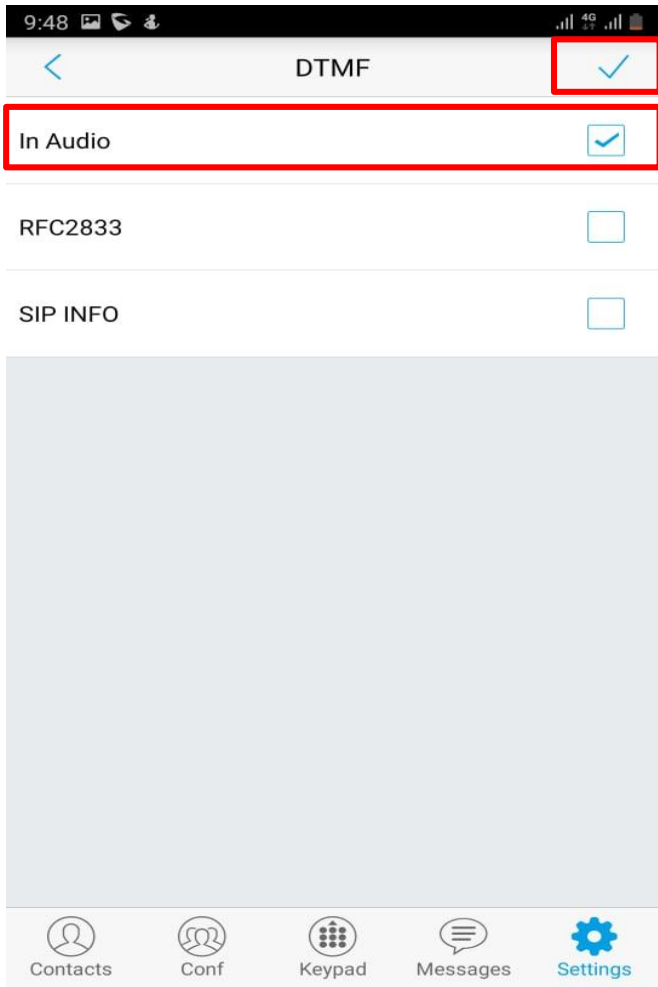

5.1

6

6.1 WiFi >
6.2 2G/3G/4G >

DTMF БОЛОН AUDIO CODEC ТОХИРУУЛАХ