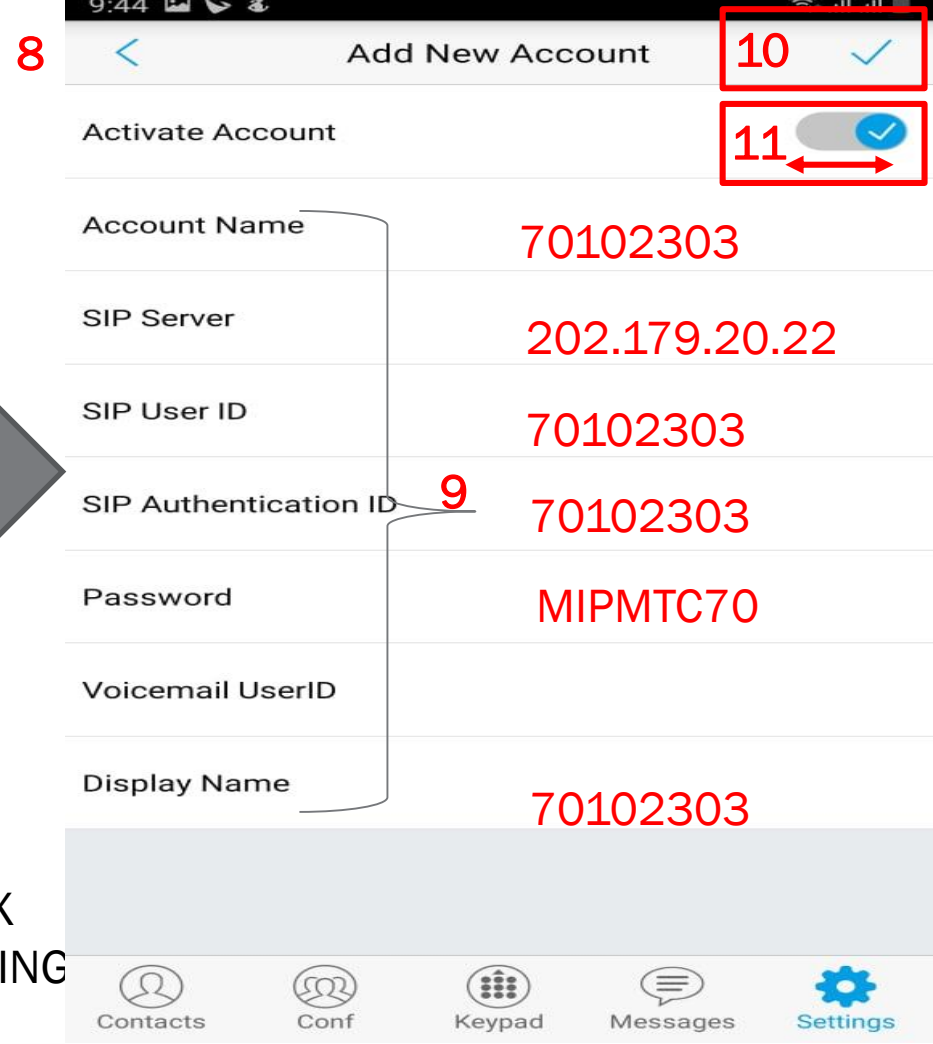

# 5

1. GS WAVE APP-ЫГ ТАТАЖ СУУЛГААД ТОХИРГООНЫ ХЭСЭГТ ОРНО.
2. SIP ACCOUNT РҮҮ ОРНО

7. ACCOUNT SETTING > ТОВЧИЙГ ДАРЖ ҮРГЭЛЖЛҮҮЛНЭ

6. SETTING ТОВЧИЙГ ДАРЖ ACCOUNT SETTING ОРНО

12

13

DTMF БОЛОН AUDIO CODEC ТОХИРУУЛАХ