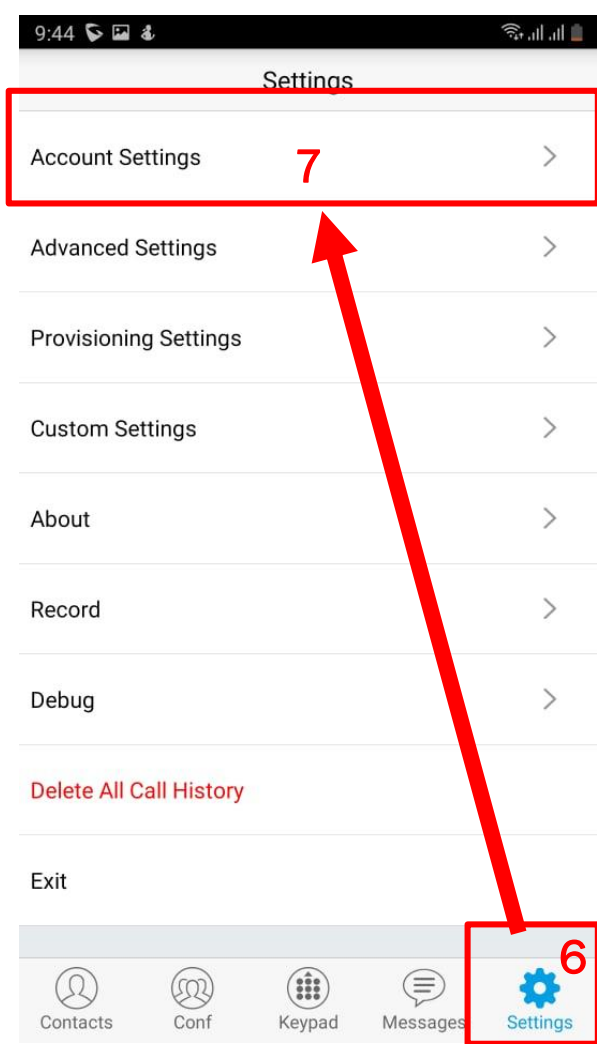

# 5

1. GS WAVE APP-ЫГ ТАТАЖ СУУЛГААД ТОХИРГООНЫ ХЭСЭГТ ОРНО.
2. SIP ACCOUNT РҮҮ ОРНО

7. ACCOUNT SETTING > ТОВЧИЙГ ДАРЖ ҮРГЭЛЖЛҮҮЛНЭ

6. SETTING ТОВЧИЙГ ДАРЖ ACCOUNT SETTING ОРНО

12

13

DTMF БОЛОН AUDIO CODEC ТОХИРУУЛАХ