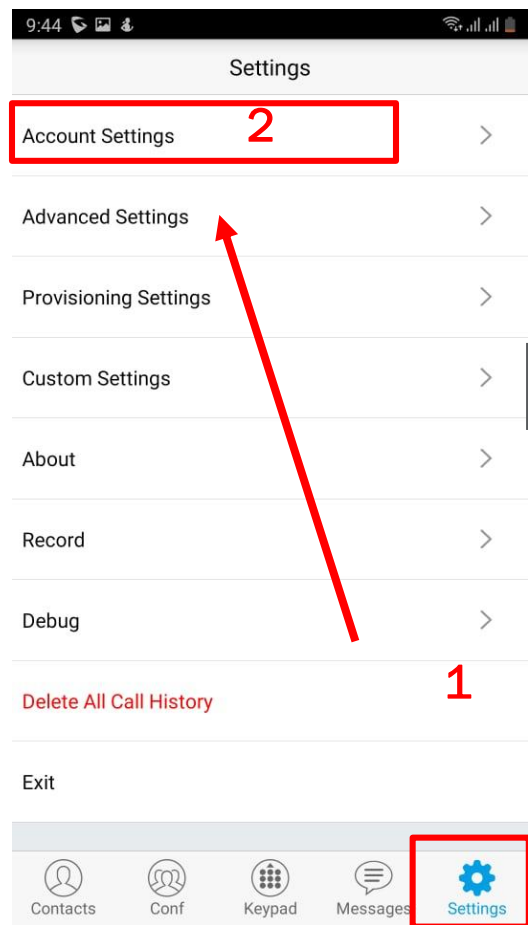

# 5

1. GS WAVE APP-ЫГ ТАТАЖ СУУЛГААД ТОХИРГООНЫ ХЭСЭГТ ОРНО.
2. SIP ACCOUNT РҮҮ ОРНО

7. ACCOUNT SETTING > ТОВЧИЙГ ДАРЖ ҮРГЭЛЖЛҮҮЛНЭ

6. SETTING ТОВЧИЙГ ДАРЖ ACCOUNT SETTING ОРНО

12

13

DTMF БОЛОН AUDIO CODEC ТОХИРУУЛАХ