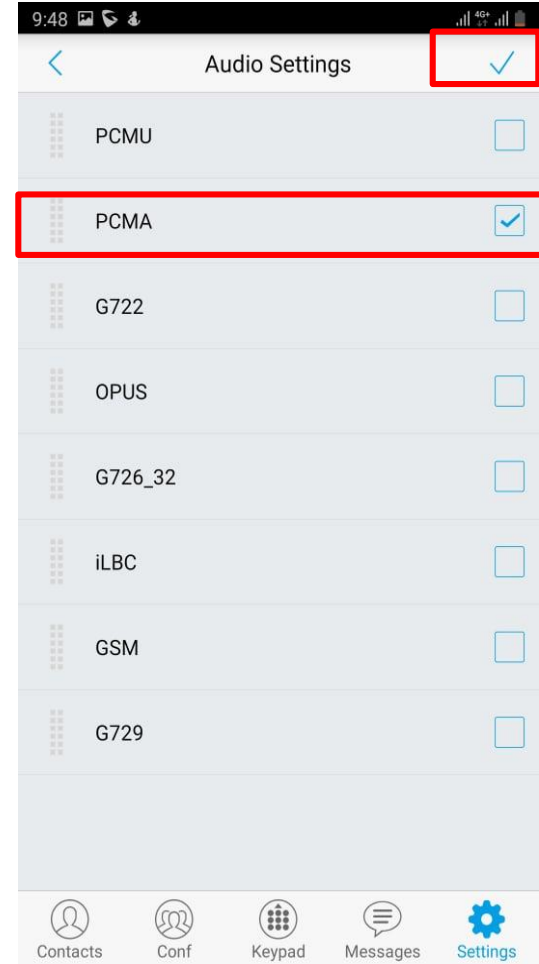

6

6.1 WiFi >
6.2 2G/3G/4G >