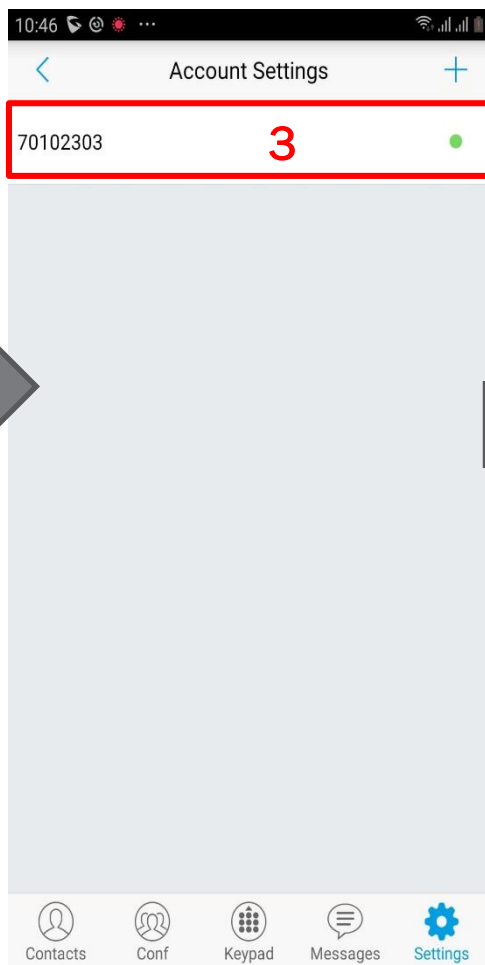

# 5

1. GS WAVE APP-ЫГ ТАТАЖ СУУЛГААД ТОХИРГООНЫ ХЭСЭГТ ОРНО.
2. SIP ACCOUNT РҮҮ ОРНО

7. ACCOUNT SETTING > ТОВЧИЙГ ДАРЖ ҮРГЭЛЖЛҮҮЛНЭ

6. SETTING ТОВЧИЙГ ДАРЖ ACCOUNT SETTING ОРНО

12

13

DTMF БОЛОН AUDIO CODEC ТОХИРУУЛАХ